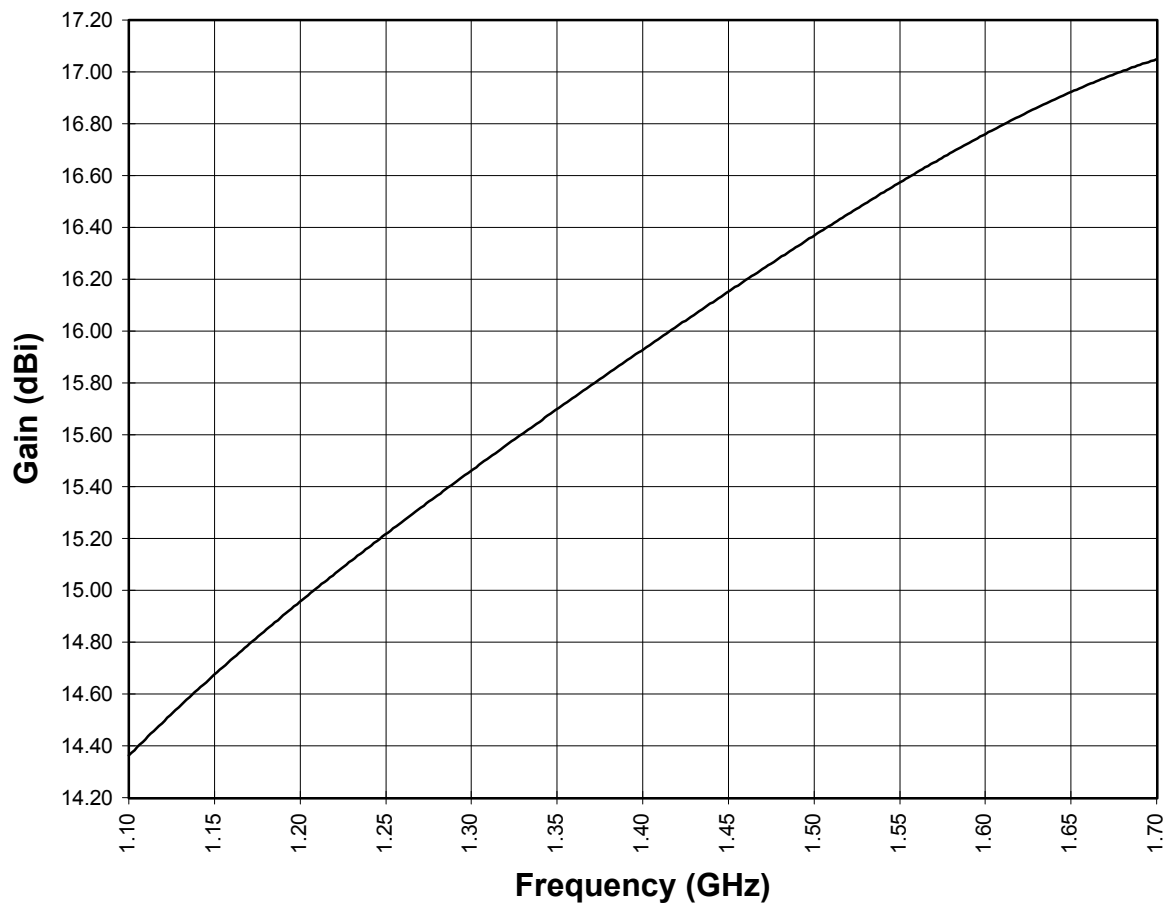

MI Technologies

Standard Gain Horn MI-12-1.1

Frequency (GHz)	+0.00	+0.01	+0.02	+0.03	+0.04	+0.05	+0.06	+0.07	+0.08	+0.09
1.10	14.36	14.43	14.49	14.55	14.62	14.67	14.73	14.79	14.85	14.90
1.20	14.96	15.01	15.06	15.11	15.17	15.22	15.27	15.32	15.37	15.41
1.30	15.46	15.51	15.56	15.60	15.65	15.70	15.74	15.79	15.84	15.88
1.40	15.93	15.97	16.02	16.06	16.11	16.15	16.20	16.24	16.28	16.33
1.50	16.37	16.41	16.45	16.49	16.53	16.57	16.61	16.65	16.69	16.72
1.60	16.76	16.80	16.83	16.86	16.89	16.92	16.95	16.98	17.00	17.03
1.70	17.05	N/A	N/A	N/A	N/A	N/A	N/A	N/A	N/A	N/A

1125 Satellite Blvd., Suite 100
Suwanee, GA 30024-4629
678-475-8300
www.mi-technologies.com