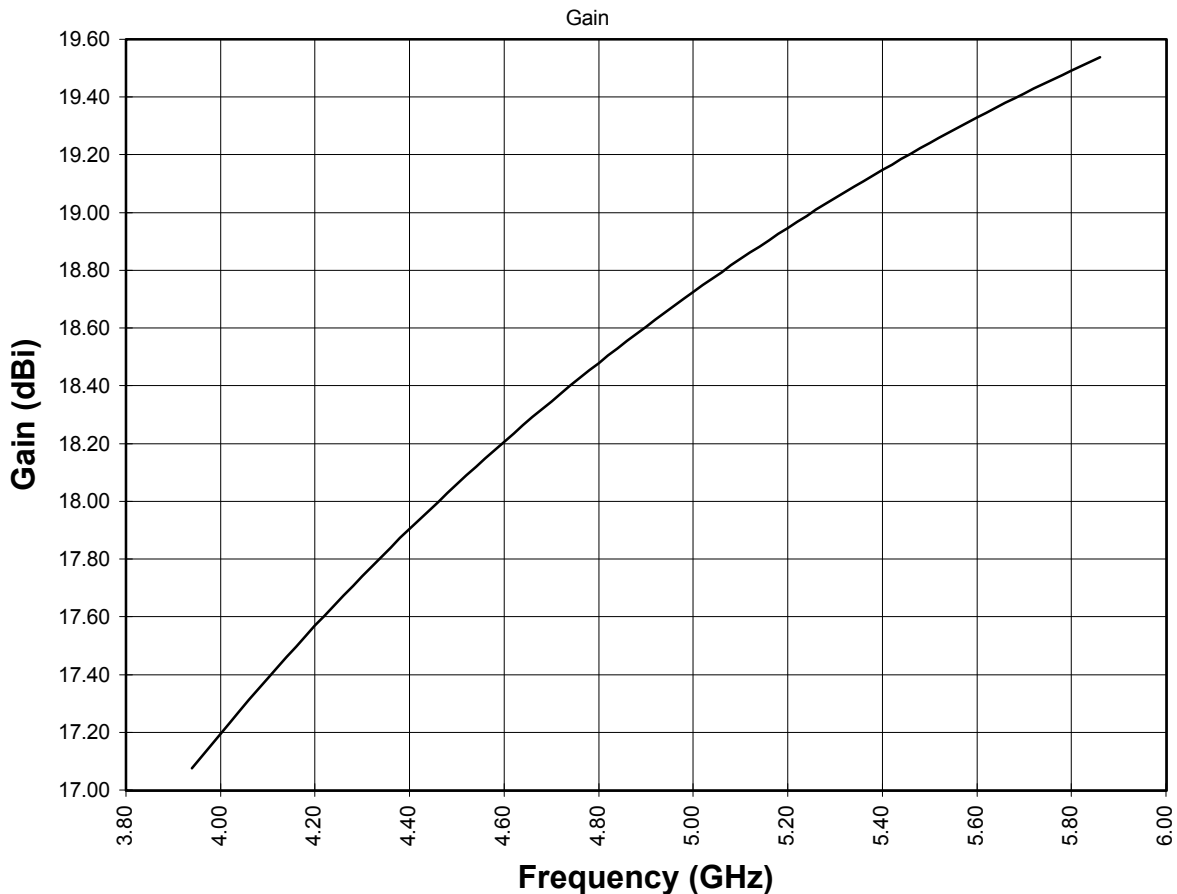

MI Technologies

Standard Gain Horn MI-12-3.9

Frequency (GHz)	+.00	+.02	+.04	+.06	+.08	+.10	+.12	+.14	+.16	+.18
3.80	N/A	N/A	N/A	N/A	N/A	N/A	N/A	17.08	17.12	17.16
4.00	17.20	17.23	17.27	17.31	17.35	17.39	17.42	17.46	17.50	17.53
4.20	17.57	17.60	17.64	17.67	17.71	17.74	17.77	17.81	17.84	17.87
4.40	17.90	17.94	17.97	18.00	18.03	18.06	18.09	18.12	18.15	18.18
4.60	18.21	18.24	18.26	18.29	18.32	18.35	18.37	18.40	18.43	18.45
4.80	18.48	18.50	18.53	18.56	18.58	18.61	18.63	18.65	18.68	18.70
5.00	18.73	18.75	18.77	18.79	18.82	18.84	18.86	18.88	18.90	18.93
5.20	18.95	18.97	18.99	19.01	19.03	19.05	19.07	19.09	19.11	19.13
5.40	19.15	19.17	19.19	19.20	19.22	19.24	19.26	19.28	19.29	19.31
5.60	19.33	19.35	19.36	19.38	19.40	19.41	19.43	19.44	19.46	19.48
5.80	19.49	19.51	19.52	19.54	N/A	N/A	N/A	N/A	N/A	N/A

1125 Satellite Blvd., Suite 100
Suwanee, GA 30024-4629
678-475-8300
www.mi-technologies.com